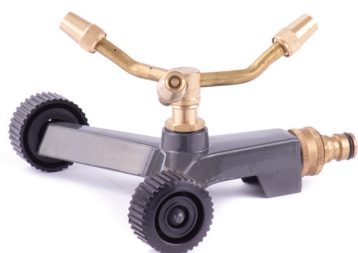

ZAVLAŽOVAČ ROTAČNÍ
ZAVLAŽOVAČ | SPRINKLER

Číslo	Popis	Balení	Karton
108609	3 ramena, kovový	1	6