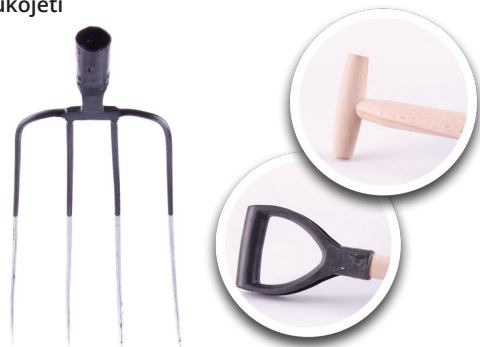

VIDLE OCELOVÉ S DŘEVENOU NÁSADOU
VIDLY OCELOVÉ | FORK

Číslo	Popis	Balení	Karton
106192	4 hroté, dřevěná rukojeť	1	
106193	4 hroté, plastová rukojeť	1