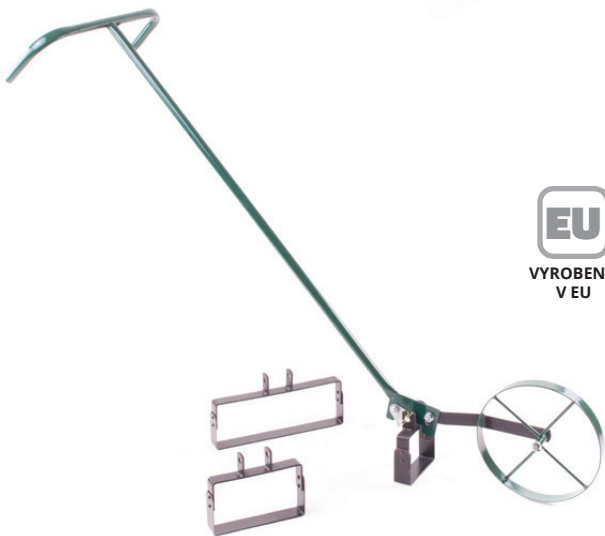

LOPATKA SÁZECÍ
LOPATKA NA SADENIE | GARDEN TROWEL

Číslo	Popis	Balení	Karton
108452	široká	1	10

PLEČKA RUČNÍ POJÍZDNÁ, 3 RADLIČKY
PLEČKA RUČNÁ POJAZDNÁ | GARDER WEEDER

Číslo	Popis	Balení	Karton
108456	radličky 140, 200, 320 mm	1	1

OKOPÁVAČKA S NÁSADOU 25 cm
OKOPÁVAČKA | GARDEN HOE

Číslo	Popis	Balení	Karton
108451	vysoká, výška 7 cm	1	10

DRÁPEK S NÁSADOU 25 cm
KYPRIČ | HAND CULTIVATOR

Číslo	Popis	Balení	Karton
108453	5 hrotů	1	10

- délka vypichovače 34 cm

VYPICHOVAČ PLEVELE
VYPICHOVAČ BURINY | WEEDER

Číslo	Popis	Balení	Karton
108457	s násadou	1	50

KOLÍK SÁZECÍ
KOLÍK NA SADENIE | DIBBLE

Číslo	Popis	Balení	Karton
108552	plastový, 20 cm	1	100